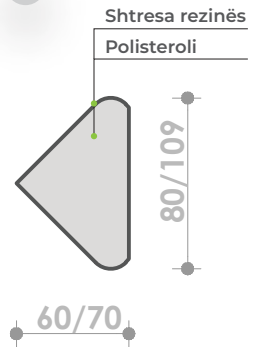

TX-25

TX-25
109 x 70 x 2000mm
80 x 60 x 2000mm

KU PËRDORET ?

Korniza
Dyer & Dritaresh

Korniza
Parapetesh

TX-26

TX-26
154 x 32 x 2000mm

KU PËRDORET ?