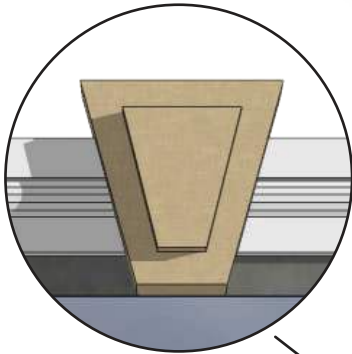

KAPITELE TË NDRYSHME

TX-37/k