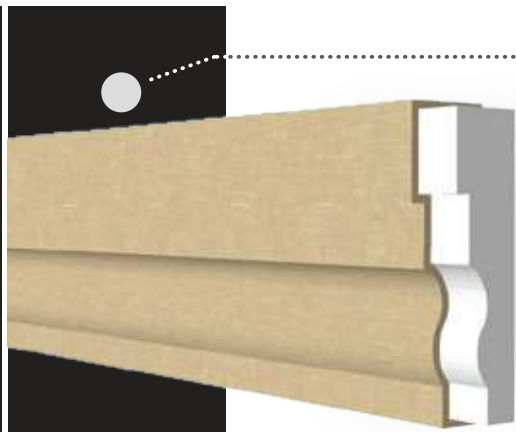

KU PËRDORET ?

- Korniza Dyer & Dritaresh
- Korniza Parapetesh

TX-15
326 x 163 x 2000 mm

TX-16

KU PËRDORET ?

- Korniza Dyer & Dritaresh
- Korniza Parapetesh

TX-16
129 x 42 x 2000 mm

TX-17