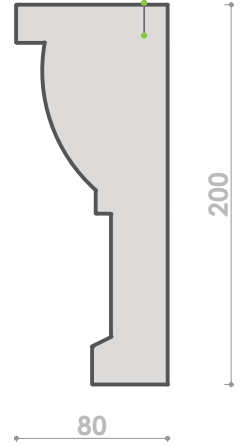

KU PËRDORET ?

Korniza
Dyer & Dritaresh

Korniza
Parapetesh

Shtresa rezinës
Polisteroli