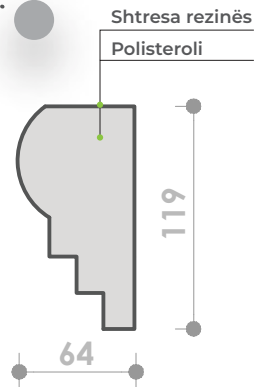

dekor

***shfletoni
në brendësi***

TX-01

TX-01
119 x 64 x 2000 mm

KU PËRDORET ?

- Korniza Dyer & Dritaresh 
- Korniza Parapetesh 

TX-02

TX-02
149 x 32 x 2000 mm

KU PËRDORET ?

- Korniza Dyer & Dritaresh 
- Korniza Parapetesh 

TX-03

TX-03
154 x 77 x 2000 mm
120 x 32 x 2000 mm

KU PËRDORET ?

- Korniza Dyer & Dritaresh 
- Korniza Parapetesh 

TX-04

TX-04
306 x 193 x 2000 mm
154 x 117 x 2000 mm