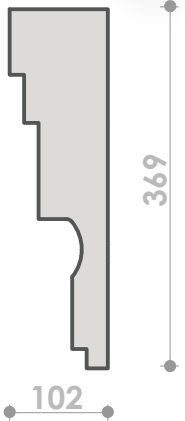

TX-25

TX-25
109 x 70 x 2000mm
80 x 60 x 2000mm

KU PËRDORET ?

Korniza
Dyer & Dritaresh

Korniza
Parapetesh

TX-26

TX-26
154 x 32 x 2000mm

KU PËRDORET ?

TX-28
114 x 77 x 2000mm
149 x 101 x 2000mm

KU PËRDORET ?

Korniza
Dyer & Dritaresh

Korniza
Parapetesh

Shtresa rezinës
Polisteroli

TX-29

KU PËRDORET ?

- Korniza Dyer & Dritaresh
- Korniza Parapetesh

TX-29
506 x 103 x 2000mm

TX-30

KU PËRDORET ?

- Korniza Dyer & Dritaresh
- Korniza Parapetesh

TX-30
369 x 102 x 2000mm

TX-31

KU PËRDORET ?

- Korniza Dyer & Dritaresh
- Korniza Parapetesh