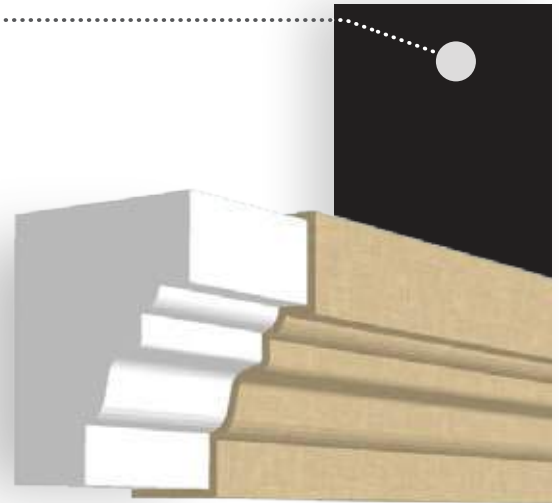

TX-42

KU PËRDORET ?

- Korniza Dyer & Dritaresh
- Korniza Parapetesesh

TX-42
140 x 110 x 2000mm

TX-43

TX-43
150 x 40 mm

Detaji