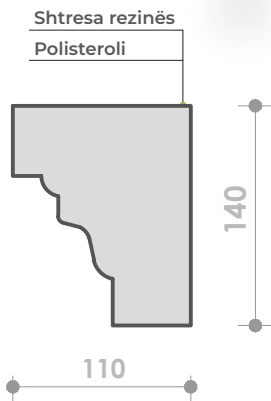

TX-41

TX-41
160 x 50 x 2000mm

KU PËRDORET ?

Korniza
Dyer & Dritaresh

Korniza
Parapetesh

TX-42

KU PËRDORET ?

- Korniza Dyer & Dritaresh
- Korniza Parapetesesh