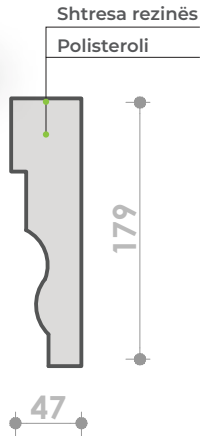

KU PËRDORET ?

- Korniza Dyer & Dritaresh
- Korniza Parapetesh

TX-15
326 x 163 x 2000 mm

TX-16

KU PËRDORET ?

- Korniza Dyer & Dritaresh
- Korniza Parapetesh

TX-16
129 x 42 x 2000 mm

TX-17

TX-17
179 x 47 x 2000mm

KU PËRDORET ?

- Korniza Dyer & Dritaresh 
- Korniza Parapetesh 

TX-18

TX-18
134 x 42 x 2000mm
174 x 52 x 2000mm

KU PËRDORET ?

- Korniza Dyer & Dritaresh 
- Korniza Parapetesh 

TX-19