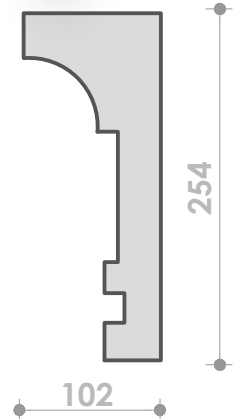

TX-06

KU PËRDORET ?

Kolona

TX-06
294 x 147 x 2000 mm

TX-07

KU PËRDORET ?

Korniza
Dyer & Dritaresh

Korniza
Parapetesh

TX-07
164 x 82 x 2000 mm

TX-08

KU PËRDORET ?

Korniza
Dyer & Dritaresh

Korniza
Parapetesh

TX-08
154 x 82 x 2000 mm

TX-09

TX-09
224 x 84 x 2000 mm

KU PËRDORET ?

- Korniza Dyer & Dritaresh 
- Korniza Parapetesh 

Shtresa rezinës
Polisteroli

TX-10

TX-10
254 x 102 x 2000 mm

KU PËRDORET ?

- Korniza Dyer & Dritaresh 
- Korniza Parapetesh 

TX-11

TX-11
184 x 47 x 2000 mm

KU PËRDORET ?

- Korniza Dyer & Dritaresh 
- Korniza Parapetesh 

TX-12

TX-12
184 x 47 x 2000 mm

KU PËRDORET ?

- Korniza Dyer & Dritaresh 
- Korniza Parapetesh 

TX-13