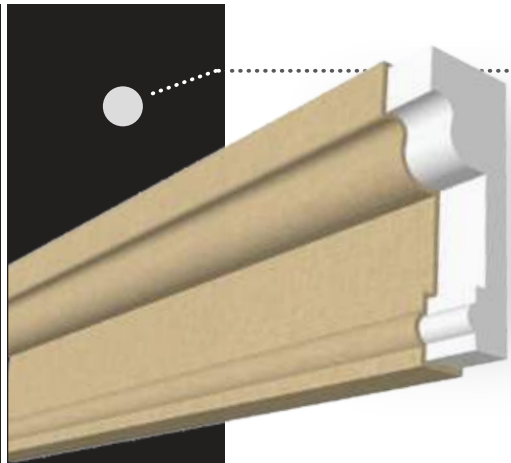

TX-07
164 x 82 x 2000 mm

TX-08

KU PËRDORET ?

Korniza
Dyer & Dritaresh

Korniza
Parapetesh

TX-08
154 x 82 x 2000 mm

TX-09

TX-09
224 x 84 x 2000 mm