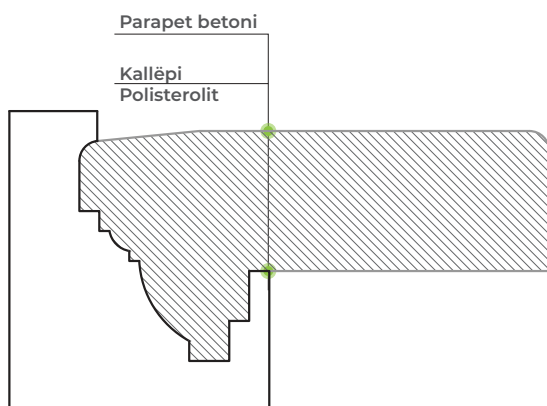

TX-42
140 x 110 x 2000mm

TX-43

TX-43
150 x 40 mm

Detaji

TX-44

TX-44
380 x 270 mm

Detaji

Parapet betoni