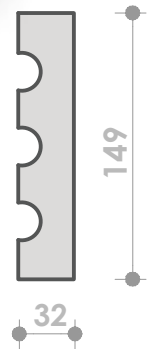

dekor

***shfletoni
në brendësi***

TX-01

TX-01
119 x 64 x 2000 mm

KU PËRDORET ?

- Korniza Dyer & Dritaresh 
- Korniza Parapetesh 

TX-02

TX-02
149 x 32 x 2000 mm

KU PËRDORET ?

- Korniza Dyer & Dritaresh 
- Korniza Parapetesh 

TX-03

TX-03
154 x 77 x 2000 mm
120 x 32 x 2000 mm

KU PËRDORET ?

- Korniza Dyer & Dritaresh 
- Korniza Parapetesh 

TX-04

TX-04
306 x 193 x 2000 mm
154 x 117 x 2000 mm