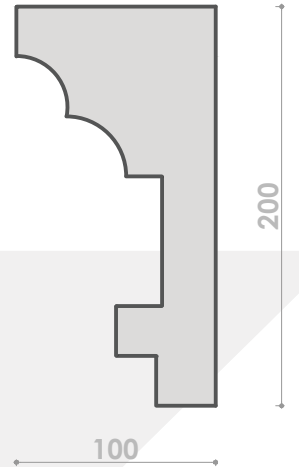

KU PËRDORET ?

Korniza
Dyer & Dritaresh

Korniza
Parapetesh