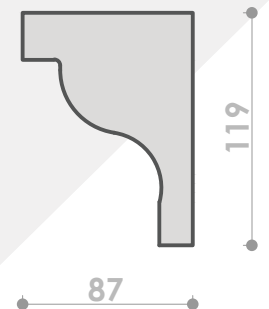

TX-17
179 x 47 x 2000mm

KU PËRDORET ?

- Korniza Dyer & Dritaresh 
- Korniza Parapetesh 

TX-18

TX-18
134 x 42 x 2000mm
174 x 52 x 2000mm

KU PËRDORET ?

- Korniza Dyer & Dritaresh 
- Korniza Parapetesh 

TX-19

TX-19
119 x 87 x 2000mm

KU PËRDORET ?

- Korniza Dyer & Dritaresh 
- Korniza Parapetesh 

TX-20

TX-20
124 x 72 x 2000mm

KU PËRDORET ?

- Korniza Dyer & Dritaresh 
- Korniza Parapetesh 

TX-21