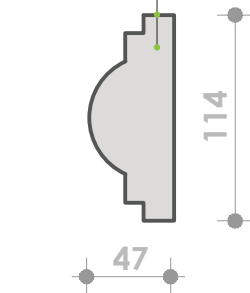

TX-05

Shtresa rezinës
Polisteroli