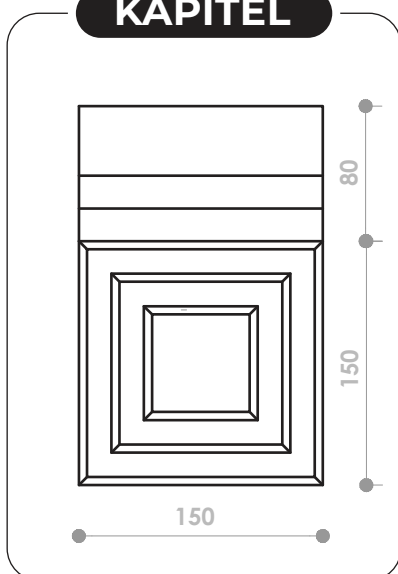

KAPITELE TË NDRYSHME

TX-37/k

KU PËRDORET ?

Në korniza
Dyer & Dritaresh

Korniza
Parapetesh

KAPITEL

KAPITEL

imazh 3D