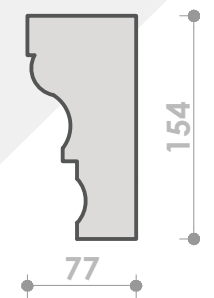

dekor

***shfletoni
në brendësi***

TX-01

TX-01
119 x 64 x 2000 mm

KU PËRDORET ?

- Korniza Dyer & Dritaresh 
- Korniza Parapetesh 

TX-02

TX-02
149 x 32 x 2000 mm

KU PËRDORET ?

- Korniza Dyer & Dritaresh 
- Korniza Parapetesh 

TX-03

TX-03
154 x 77 x 2000 mm
120 x 32 x 2000 mm

KU PËRDORET ?

- Korniza Dyer & Dritaresh 
- Korniza Parapetesh 

TX-04

TX-04
306 x 193 x 2000 mm
154 x 117 x 2000 mm

TX-06

KU PËRDORET ?

Kolona

TX-06
294 x 147 x 2000 mm

TX-07

KU PËRDORET ?

Korniza
Dyer & Dritaresh

Korniza
Parapetesh