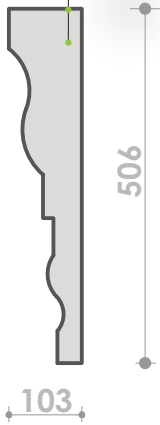

TX-28
114 x 77 x 2000mm
149 x 101 x 2000mm

KU PËRDORET ?

Korniza
Dyer & Dritaresh

Korniza
Parapetesh

Shtresa rezinës
Polisteroli

TX-29

KU PËRDORET ?

- Korniza Dyer & Dritaresh
- Korniza Parapetesh