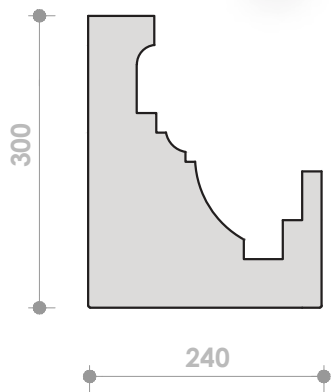

TX-43
150 x 40 mm