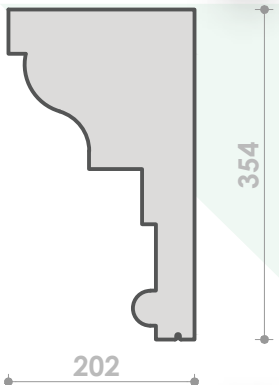

TX-28
114 x 77 x 2000mm
149 x 101 x 2000mm

KU PËRDORET ?

Korniza
Dyer & Dritaresh

Korniza
Parapetesh

Shtresa rezinës
Polisteroli

TX-29

KU PËRDORET ?

- Korniza Dyer & Dritaresh
- Korniza Parapetesh

TX-29
506 x 103 x 2000mm

TX-30

KU PËRDORET ?

- Korniza Dyer & Dritaresh
- Korniza Parapetesh

TX-30
369 x 102 x 2000mm

TX-31

KU PËRDORET ?

- Korniza Dyer & Dritaresh
- Korniza Parapetesh

TX-31
354 x 202 x 2000mm

TX-32

KU PËRDORET ?

- Panele izoluese

TX-32
504 x 42 x 2000mm
504 x 52 x 2000mm

TX-33

TX-33
504 x 32 x 2000mm
504 x 42 x 2000mm
504 x 52 x 2000mm

KU PËRDORET ?
Panele izoluese