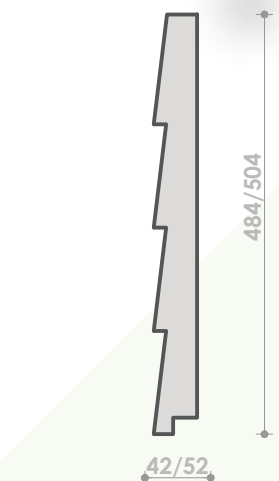

TX-29
506 x 103 x 2000mm

TX-30

KU PËRDORET ?

- Korniza Dyer & Dritaresh
- Korniza Parapetesh

TX-30
369 x 102 x 2000mm

TX-31

KU PËRDORET ?

- Korniza Dyer & Dritaresh
- Korniza Parapetesh

TX-31
354 x 202 x 2000mm

TX-32

KU PËRDORET ?

- Panele izoluese

TX-32
504 x 42 x 2000mm
504 x 52 x 2000mm

TX-33

TX-33
504 x 32 x 2000mm
504 x 42 x 2000mm
504 x 52 x 2000mm

KU PËRDORET ?
Panele izoluese