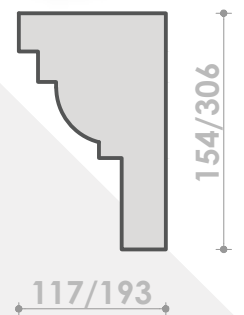

KU PËRDORET ?

- Korniza Dyer & Dritaresh
- Korniza Parapetesh