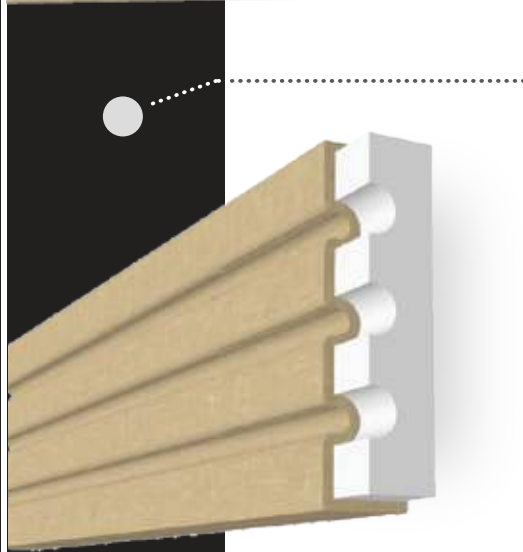

dekor

***shfletoni
në brendësi***

TX-01

TX-01
119 x 64 x 2000 mm

KU PËRDORET ?

- Korniza Dyer & Dritaresh 
- Korniza Parapetesh 

TX-02

TX-02
149 x 32 x 2000 mm