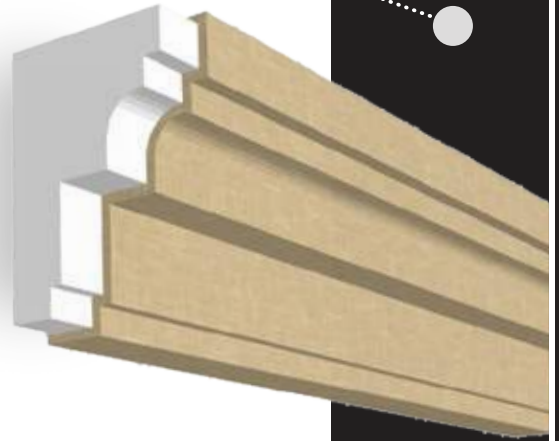

TX-13

KU PËRDORET ?

- Korniza Dyer & Dritaresh
- Korniza Parapetesh

TX-13
134 x 90 x 2000 mm