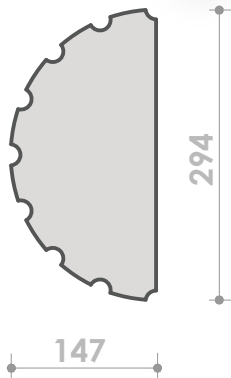

KU PËRDORET ?

- Korniza Dyer & Dritaresh 
- Korniza Parapetesh 

TX-03

TX-03
154 x 77 x 2000 mm
120 x 32 x 2000 mm

KU PËRDORET ?

- Korniza Dyer & Dritaresh 
- Korniza Parapetesh 

TX-04

TX-04
306 x 193 x 2000 mm
154 x 117 x 2000 mm

KU PËRDORET ?

- Korniza Dyer & Dritaresh 
- Korniza Parapetesh 

TX-05

Shtresa rezinës
Polisteroli

KU PËRDORET ?

Korniza
Dyer & Dritaresh

Korniza
Parapetesh

TX-05
114 x 47 mm

TX-06

KU PËRDORET ?

Kolona

TX-06
294 x 147 x 2000 mm

TX-07

KU PËRDORET ?

Korniza
Dyer & Dritaresh

Korniza
Parapetesh