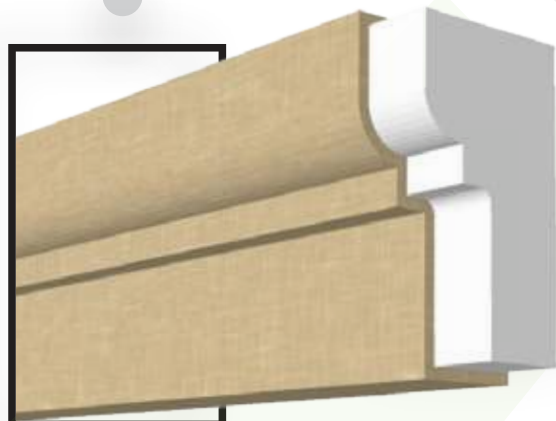

KU PËRDORET ?

- Korniza Dyer & Dritaresh
- Korniza Parapetesh