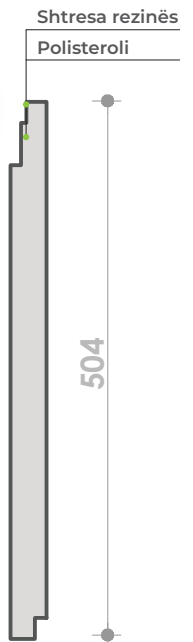

TX-31
354 x 202 x 2000mm

TX-32

KU PËRDORET ?

- Panele izoluese

TX-32
504 x 42 x 2000mm
504 x 52 x 2000mm

TX-33

TX-33
504 x 32 x 2000mm
504 x 42 x 2000mm
504 x 52 x 2000mm

KU PËRDORET ?
Panele izoluese