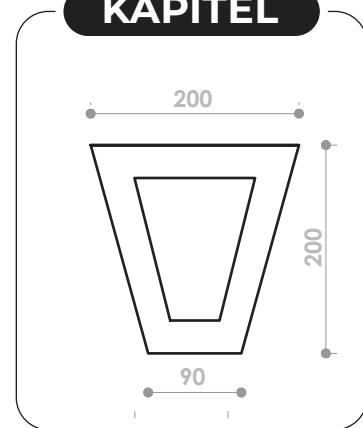

KAPITELE TË NDRYSHME

TX-37/k

KU PËRDORET ?

Në korniza
Dyer & Dritaresh

Korniza
Parapetesh

KAPITEL

KAPITEL

imazh 3D