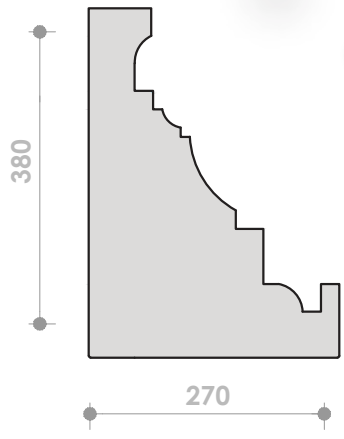

TX-42
140 x 110 x 2000mm

TX-43

TX-43
150 x 40 mm

Detaji

TX-44

TX-44
380 x 270 mm

Detaji

Parapet betoni